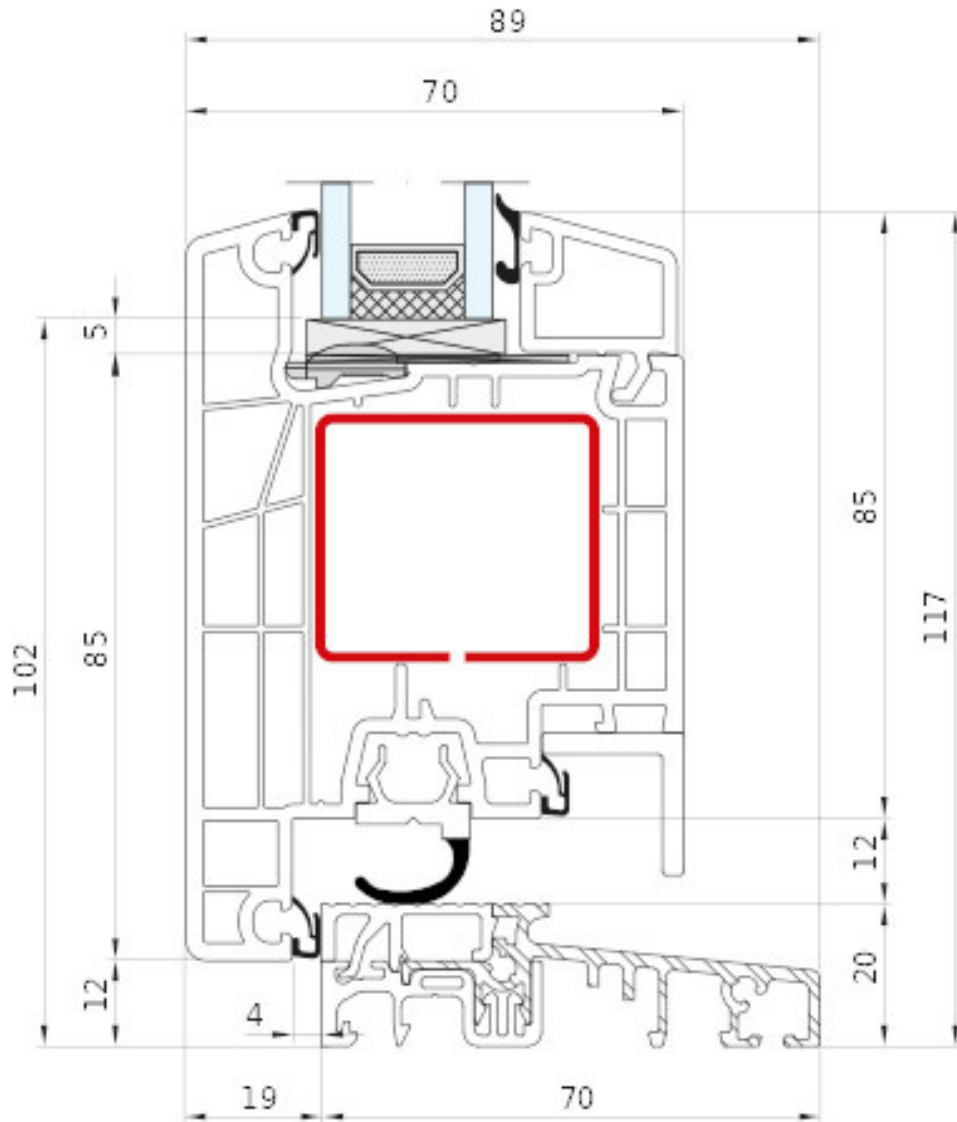

## ALUPLAST ID 5000

ENG: Door leaf 150 x O3/ Aluminum threshold (OPENING INWARDS)

FR: L'ouvrant 150 x O3/ Seuil en aluminium (OUVERTURE VERS L'INTÉRIEUR)

DE: Übergangs-Türflügel 150 x O3/ Aluminiumschwelle (NACH INNEN ÖFFNEN)

IT: Anta della porta transitoria/ Soglia di alluminio 150 x O3 (APERTURA VERSO L'INTERNO)

## ALUPLAST ID 5000

ENG: Door leaf 150 x O3/ Aluminum threshold (OPENING OUTWARDS)

FR: L'ouvrant 150 x O3/ Seuil en aluminium (OUVERTURE VERS L'EXTÉRIEUR)

DE: Übergangs-Türflügel 150 x O3/ Aluminiumschwelle (NACH AUSSEN ÖFFNEN)

IT: Anta della porta transitoria/ Soglia di alluminio 150 x O3 (APERTURA VERSO L'ESTERNO)